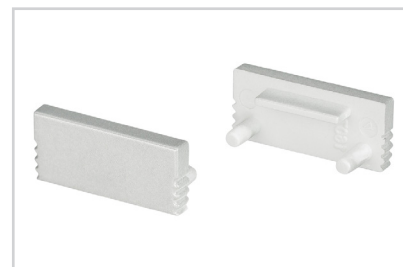

Заглушка

024475
SL-SLIM-H7 глухая