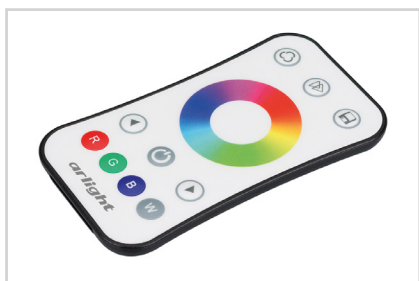

Кнопочный радиопульт с сенсорным кольцом (2.4 ГГц) белого цвета для управления RGB/RGBW-источниками света. 1 зона управления, выбор цвета с помощью сенсорного кольца. Питание DC 3 В (CR2032). Размеры 107×58.5×9 мм. Изготовлен из пластика с покрытием, защищающим от загрязнения. Управляет контроллерами и панелями серии SMART (поставляются отдельно). Настенные держатели приобретаются отдельно (см. аксессуары).

1. 12 **023477** Пульт SMART-R26-RGBW Black (4 зоны, 2.4G)