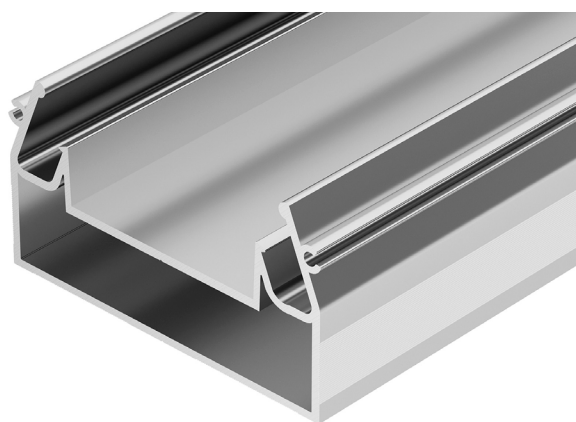

Электронная документация

АЛЮМИНИЕВЫЙ ПРОФИЛЬ STRETCH-S-50-CEIL-CENTER-2000 (GAMMA50)

ОПИСАНИЕ

- Сочетание нескольких функций:
 - светильник;
 - рамка для натяжного потолка.
- Светильник находится вровень с плоскостью натяжного потолка.
- Хороший теплоотвод. Простая установка.
- Экраны поставляются отдельно.

ПРИМЕНЕНИЕ

- Создание натяжных потолков со встроенным светодиодным освещением.
- Создание подвесных потолков из гипсокартона со встроенным светодиодным освещением.
- Формирование края натяжного потолка и придание ему привлекательного и законченного вида.
- Для светодиодных лент и линеек шириной до 36 мм.

36 мм

Накладной

Серебристый

ПАРАМЕТРЫ

Артикул	040700
Модель	STRETCH-S-50-CEIL-CENTER-2000 (GAMMA50)
Цвет	 серебристый
Покрытие	без покрытия
Форма (сечение)	фигурная
Назначение	для натяжных потолков
Размеры профиля	2000×62×34.5 мм
Ширина площадки для лент	36.5 мм
Рассеиваемая (отводимая) тепловая мощность* на 1 м	60 Вт

* При использовании светодиодных лент и линеек.

ЧЕРТЕЖ

РУКОВОДСТВО ПО МОНТАЖУ ПРОФИЛЯ

Необходимые компоненты:

- 1** / Выведите на поверхность кабель питания для светодиодной ленты. Установите кронштейны Ⓥ на поверхность потолка. Закрепите профиль Ⓘ на поверхности с помощью кронштейнов Ⓥ.