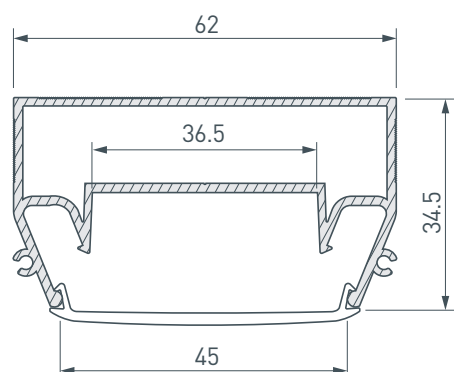

36 мм

Накладной

Серебристый

ПАРАМЕТРЫ

Артикул	040700
Модель	STRETCH-S-50-CEIL-CENTER-2000 (GAMMA50)
Цвет	 серебристый
Покрытие	без покрытия
Форма (сечение)	фигурная
Назначение	для натяжных потолков
Размеры профиля	2000×62×34.5 мм
Ширина площадки для лент	36.5 мм
Рассеиваемая (отводимая) тепловая мощность* на 1 м	60 Вт

* При использовании светодиодных лент и линеек.

ЧЕРТЕЖ

РУКОВОДСТВО ПО МОНТАЖУ ПРОФИЛЯ

Необходимые компоненты:

- 1** / Выведите на поверхность кабель питания для светодиодной ленты. Установите кронштейны Ⓥ на поверхность потолка. Закрепите профиль Ⓘ на поверхности с помощью кронштейнов Ⓥ.