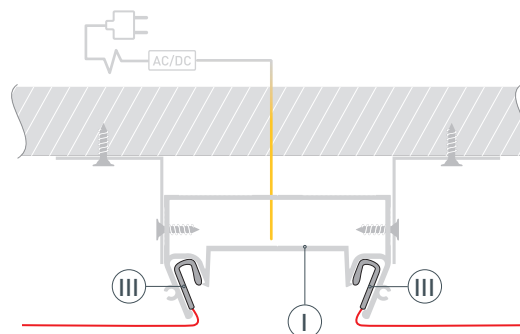

36 мм

Накладной

Серебристый

ПАРАМЕТРЫ

Артикул	040700
Модель	STRETCH-S-50-CEIL-CENTER-2000 (GAMMA50)
Цвет	 серебристый
Покрытие	без покрытия
Форма (сечение)	фигурная
Назначение	для натяжных потолков
Размеры профиля	2000×62×34.5 мм
Ширина площадки для лент	36.5 мм
Рассеиваемая (отводимая) тепловая мощность* на 1 м	60 Вт

* При использовании светодиодных лент и линеек.

ЧЕРТЕЖ

РУКОВОДСТВО ПО МОНТАЖУ ПРОФИЛЯ

Необходимые компоненты:

- 1** / Выведите на поверхность кабель питания для светодиодной ленты. Установите кронштейны Ⓥ на поверхность потолка. Закрепите профиль Ⓘ на поверхности с помощью кронштейнов Ⓥ.

- 2** / Прикрепите полотно натяжного потолка к профилю-держателю Ⓘ с помощью гарпунного крепления Ⓜ.

- 3** / Перед приклеиванием светодиодной ленты рекомендуется обезжирить поверхность профиля. Установите светодиодную ленту Ⓙ на профиль Ⓘ. Подключите светодиодную ленту Ⓙ к источнику питания, строго соблюдая полярность, обозначенную на плате светодиодной ленты. Максимально допустимая для подключения длина отрезка светодиодной ленты указана в инструкции к светодиодной ленте.