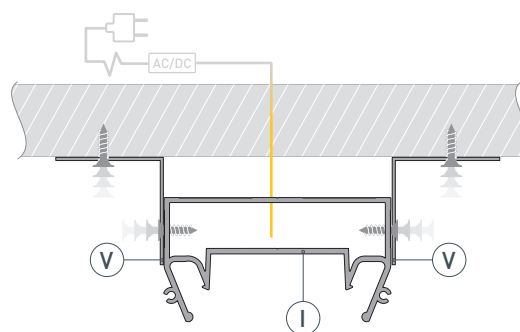

Электронная документация

АЛЮМИНИЕВЫЙ ПРОФИЛЬ STRETCH-S-50-CEIL-CENTER-2000 (GAMMA50)

ОПИСАНИЕ

- Сочетание нескольких функций:
 - светильник;
 - рамка для натяжного потолка.
- Светильник находится вровень с плоскостью натяжного потолка.
- Хороший теплоотвод. Простая установка.
- Экраны поставляются отдельно.

36 мм

Накладной

Серебристый

ПАРАМЕТРЫ

Артикул	040700
Модель	STRETCH-S-50-CEIL-CENTER-2000 (GAMMA50)
Цвет	 серебристый
Покрытие	без покрытия
Форма (сечение)	фигурная
Назначение	для натяжных потолков
Размеры профиля	2000×62×34.5 мм
Ширина площадки для лент	36.5 мм
Рассеиваемая (отводимая) тепловая мощность* на 1 м	60 Вт

* При использовании светодиодных лент и линеек.

ЧЕРТЕЖ

РУКОВОДСТВО ПО МОНТАЖУ ПРОФИЛЯ

Необходимые компоненты:

- 1** / Выведите на поверхность кабель питания для светодиодной ленты. Установите кронштейны Ⓥ на поверхность потолка. Закрепите профиль Ⓘ на поверхности с помощью кронштейнов Ⓥ.

- 2** / Прикрепите полотно натяжного потолка к профилю-держателю Ⓘ с помощью гарпунного крепления Ⓜ.

- 3** / Перед приклеиванием светодиодной ленты рекомендуется обезжирить поверхность профиля. Установите светодиодную ленту Ⓙ на профиль Ⓘ. Подключите светодиодную ленту Ⓙ к источнику питания, строго соблюдая полярность, обозначенную на плате светодиодной ленты. Максимально допустимая для подключения длина отрезка светодиодной ленты указана в инструкции к светодиодной ленте.