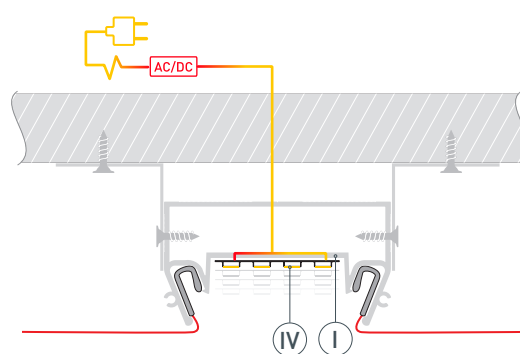

36 мм

Накладной

Серебристый

ПАРАМЕТРЫ

Артикул	040700
Модель	STRETCH-S-50-CEIL-CENTER-2000 (GAMMA50)
Цвет	 серебристый
Покрытие	без покрытия
Форма (сечение)	фигурная
Назначение	для натяжных потолков
Размеры профиля	2000×62×34.5 мм
Ширина площадки для лент	36.5 мм
Рассеиваемая (отводимая) тепловая мощность* на 1 м	60 Вт

* При использовании светодиодных лент и линеек.

ЧЕРТЕЖ

РУКОВОДСТВО ПО МОНТАЖУ ПРОФИЛЯ

Необходимые компоненты:

- 1** / Выведите на поверхность кабель питания для светодиодной ленты. Установите кронштейны Ⓥ на поверхность потолка. Закрепите профиль Ⓘ на поверхности с помощью кронштейнов Ⓥ.

- 2** / Прикрепите полотно натяжного потолка к профилю-держателю Ⓘ с помощью гарпунного крепления Ⓜ.

- 3** / Перед приклеиванием светодиодной ленты рекомендуется обезжирить поверхность профиля. Установите светодиодную ленту Ⓙ на профиль Ⓘ. Подключите светодиодную ленту Ⓙ к источнику питания, строго соблюдая полярность, обозначенную на плате светодиодной ленты. Максимально допустимая для подключения длина отрезка светодиодной ленты указана в инструкции к светодиодной ленте.