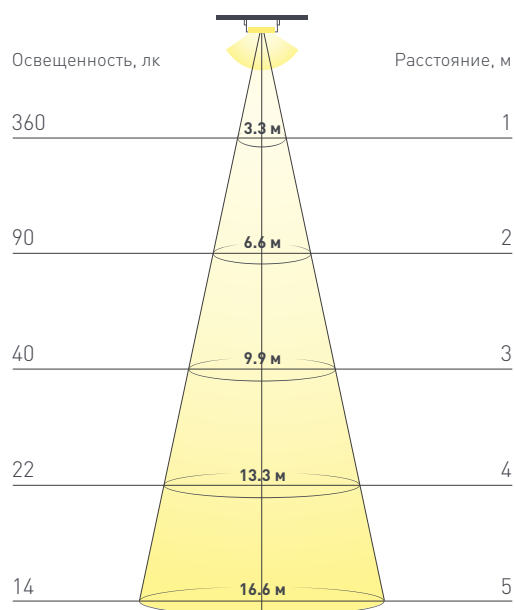

КОНСТРУКТИВНЫЙ ЧЕРТЕЖ

Не допускается разрезать ленту в необозначенном месте.

Ленту можно разрезать только в обозначенных местах по линии между контактными площадками для пайки.

ФОТОМЕТРИЯ

ДИАГРАММА ОСВЕЩЕННОСТИ