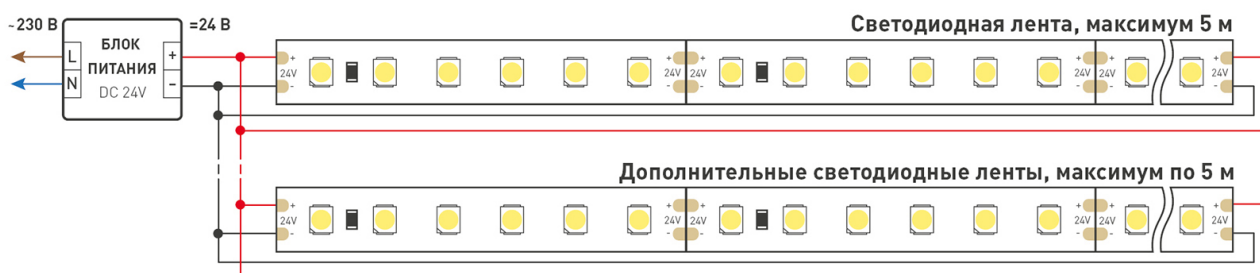

КОНСТРУКТИВНЫЙ ЧЕРТЕЖ

Не допускается разрезать ленту в необозначенном месте.

Ленту можно разрезать только в обозначенных местах по линии между контактными площадками для пайки.

ФОТОМЕТРИЯ

ДИАГРАММА ОСВЕЩЕННОСТИ

КСС (КРИВАЯ СИЛЫ СВЕТА)

РЕКОМЕНДАЦИИ ПО ПОДКЛЮЧЕНИЮ И УСТАНОВКЕ

Максимальная длина подключения ленты – 5 м (1 катушка).

Схема 1. Подключение нескольких светодиодных лент с одной стороны.

Схема 2. Подключение нескольких светодиодных лент с двух сторон.

Рекомендуется использовать для обеспечения равномерного свечения ленты по всей длине.

КАК СГИБАТЬ ЛЕНТУ

Правильный изгиб ленты. Минимальный радиус изгиба указан в инструкции к ленте.

Внимание!

Ленту нельзя изгибать в горизонтальной плоскости, перекручивать, растягивать, изламывать или сгибать под прямым углом. Не допускается подвешивать к ленте любые предметы или грузы.